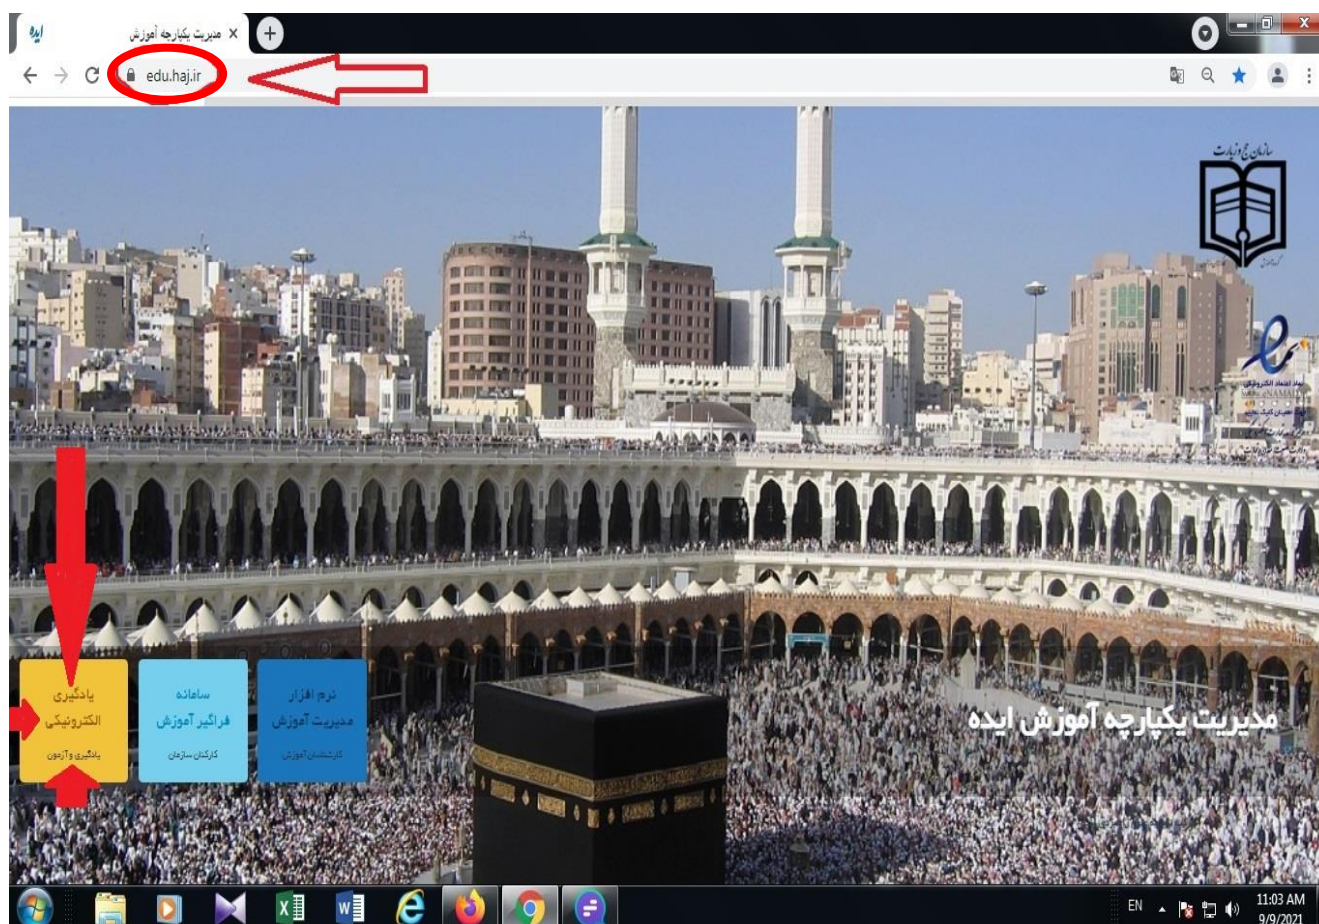

۲- انتخاب سامانه یادگیری الکترونیکی

۳- انتخاب گزینه جلسات آنلاین :

۴- ورود به کلاس مربوطه :

سامانه یادگیری الکترونیکی
سلسله یادگیری الکترونیکی کارگزاران حج و زیارت

جلسات آنلاین

جستجو

فراخوانی جلسات ضبط شده

زمان	عنوان	وضعیت
ساعت ۱۵:۰۰ الی ۱۶:۳۰ ۱۴۰۱/۰۶/۲۰	ورود به جلسه روحانی و روحانی قرآن (خراسان رضوی) در حال حاضر فعال نمی باشد.	غیرفعال
ساعت ۱۵:۰۰ الی ۱۶:۳۰ ۱۴۰۱/۰۶/۲۰	ورود به جلسه عربی ۲ (خراسان رضوی) در حال حاضر فعال نمی باشد.	غیرفعال
ساعت ۱۸:۳۰ الی ۲۰:۰۰ ۱۴۰۱/۰۶/۲۰	ورود به جلسه بحرانی و مسائل مهم مدیریت در حج (خراسان رضوی) در حال حاضر فعال نمی باشد.	غیرفعال
ساعت ۱۶:۴۵ الی ۱۸:۱۵ ۱۴۰۱/۰۶/۲۰	ورود به جلسه آشنایی با سازمان (خراسان رضوی) در حال حاضر فعال نمی باشد.	غیرفعال