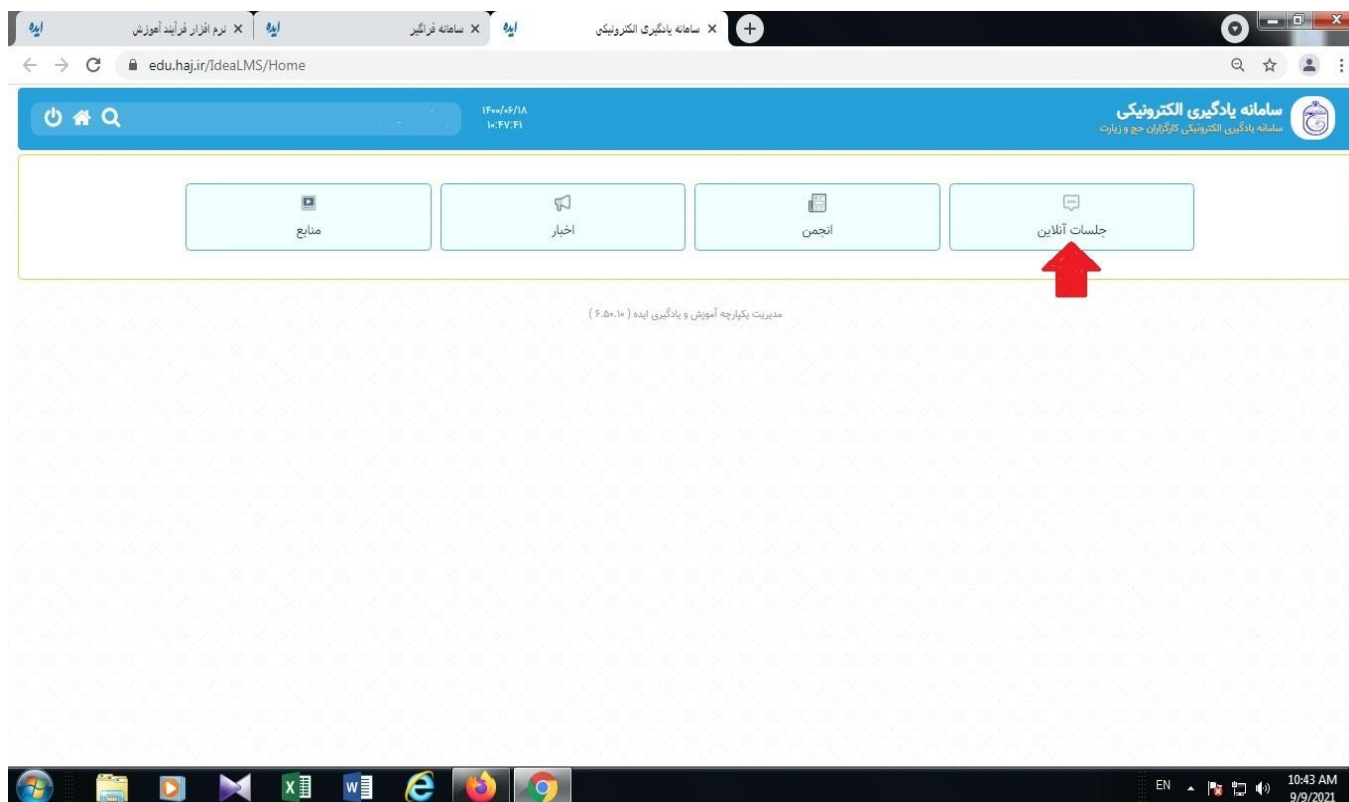

۳- انتخاب گزینه جلسات آنلاین :