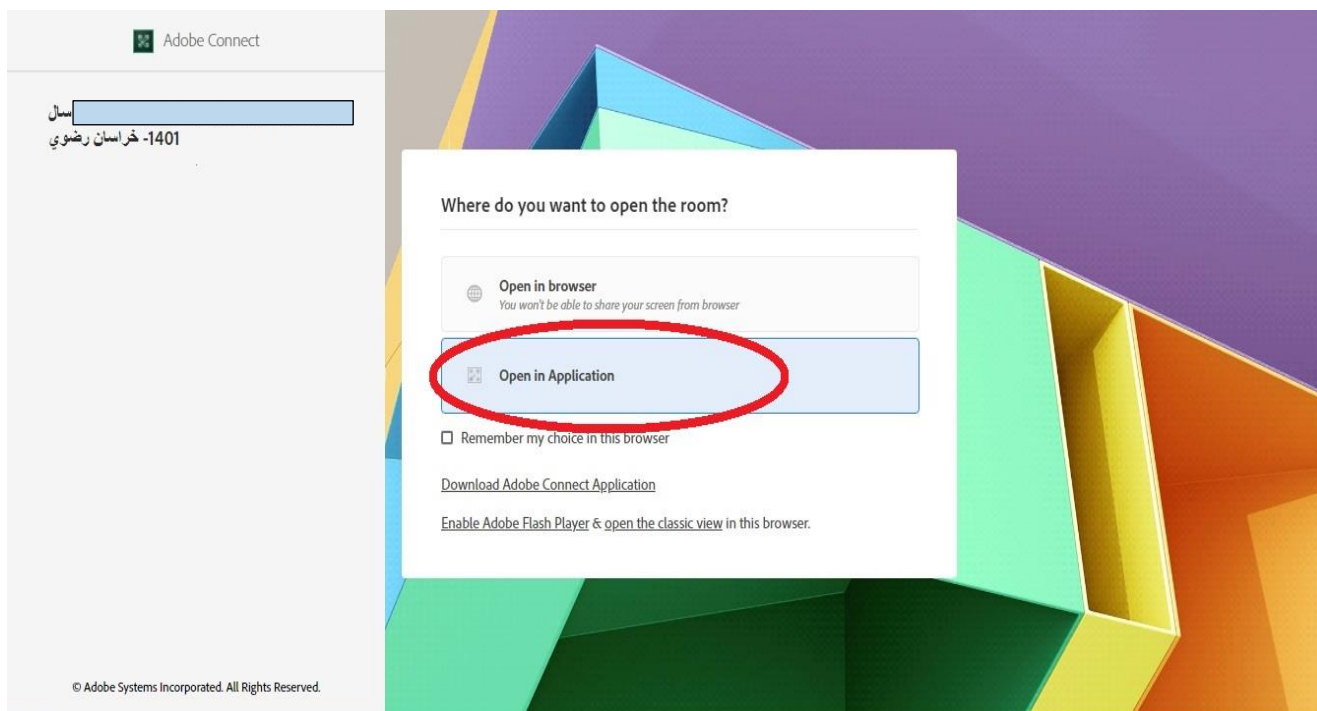

وبینار آموزشی و توجیهی حجاج بیت الله الحرام سال 1401 - خراسان رضوي

Room did Not Open?

You can open the room in this browser.

[Open in Browser](#)

Or [launch Adobe Connect](#) to open room in the desktop application. [Download Adobe Connect Application](#)

Need help? See [Troubleshooting Tips](#)

نکته مهم :

فراگیران گرامی : برای ارتباط مستقیم در کلاس با اساتید می بایست هنگام ورود به کلاس از طریق اپلیکیشن (ورود در برنامه) اقدام نمایید . در صورت ورود به کلاس با مرورگر (**browser**) امکان ارتباط با استاد وجود ندارد و شما به عنوان میهمان در کلاس حضور خواهید داشت .